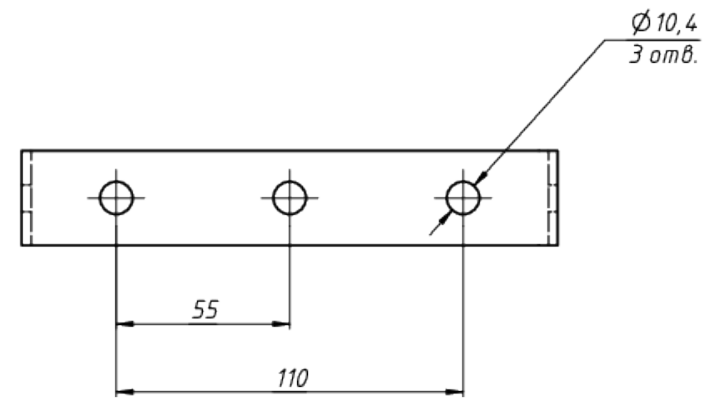

A

					LAD LED LINE-120-60B	Лист
Изм.	Лист	№ докум.	Подп.	Дата		1