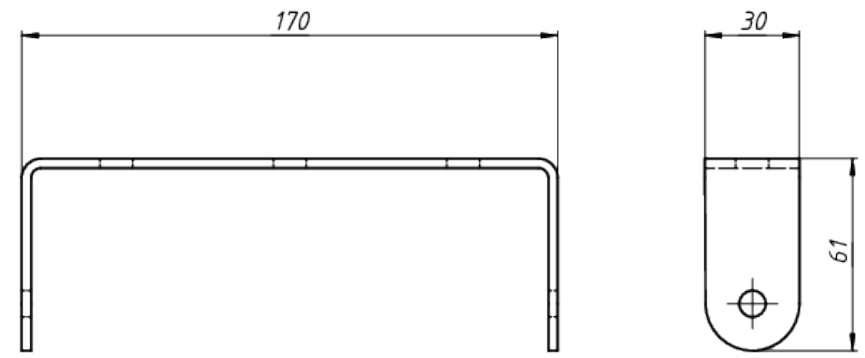

A

					LAD LED LINE-120-60B	Лист
Изм.	Лист	№ докум.	Подп.	Дата		1